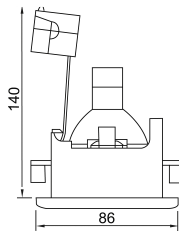

Datenblatt

Einbaustrahler, 50W, Konv, Aluminium, IP65, GX5,3, chrom, matt, Ø/EB70mm

Strahler - Eltropla EBL 506-m

Artikelnummer: 8242241

EAN Code: 4003899650185

Artikelklasse: Strahler

Marke: Eltropla

UVP: 34,00 € pro Stk

Garantiedauer:	3 Jahre Garantie
Geeignet für Aufbaumontage:	nein
Geeignet für Einbaumontage:	ja
Geeignet für Deckenmontage:	ja
Geeignet für Wandmontage:	nein
Geeignet für Seilsystem:	nein
Geeignet für Pendelaufhängung:	nein
Geeignet für Traversenmontage:	nein
Geeignet für Stromschienenmontage:	nein
Geeignet für Podest-/Bodenmontage:	nein
Geeignet für Klemmontage:	nein
Geeignet für Anzahl der Lichtquellen:	1
Geeignet für Lampenleistung:	50 W
Max. Systemleistung:	50 W
Leuchtmittel:	NV-Halogenlampe
Gehäusefarbe:	Chrom
Ausführung der Oberfläche:	matt
Fassung:	GX5,3
Werkstoff des Gehäuses:	Aluminium
Betriebsgerät:	elektronischer Trafo
Ohne Dimmfunktion:	ja
Dimmung 0-10 V:	nein
Dimmung 1-10 V:	nein
Dimmung DALI-2:	nein
Dimmung DALI:	nein

Strahler, Montageart: Einbau, strahlwassergeschützt, für NV-Halogen-Reflektorlampen 50 mm Ø, Material: Aluminium-Druckguss, Dichtringe aus Silikon, Frontglas: satiniert, thermisch gehärtet, 3 mm stark. F-Zeichen gilt nur in Verbindung mit max. 35 W Lampe oder einem LEDLeuchtmittel. Lieferung: ohne NV-Fassung.