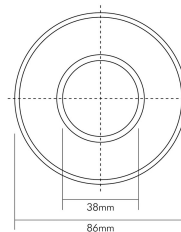

### Einbaustrahler, 50W, Konv, Aluminium, IP65, GX5,3, chrom, matt, Ø/EB70mm

Strahler - Eltropa EBL 506-m

Artikelnummer: 8242241

EAN Code: 4003899650185

Artikelklasse: Strahler

Marke: Eltropa

UVP: 34,00 € pro Stk

Strahler, Montageart: Einbau, strahlwassergeschützt, für NV-Halogen-Reflektorlampen 50 mm Ø, Material: Aluminium-Druckguss, Dichtringe aus Silikon, Frontglas: satiniert, thermisch gehärtet, 3 mm stark. F-Zeichen gilt nur in Verbindung mit max. 35 W Lampe oder einem LEDLeuchtmittel. Lieferung: ohne NV-Fassung.