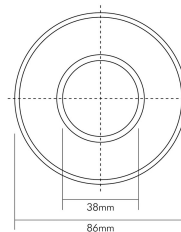

Datenblatt

Einbaustrahler, 50W, Konv, Aluminium, IP65, GX5,3, chrom, matt, Ø/EB70mm

Strahler - Eltropa EBL 506-m

Artikelnummer: 8242241

EAN Code: 4003899650185

Artikelklasse: Strahler

Marke: Eltropa

UVP: 34,00 € pro Stk