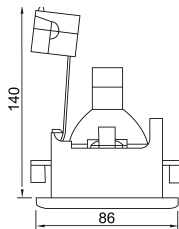

### Einbaustrahler, 50W, Konv, Aluminium, IP65, GX5,3, chrom, matt, Ø/EB70mm

Strahler - Eltropa EBL 506-m

Artikelnummer: 8242241

EAN Code: 4003899650185

Artikelklasse: Strahler

Marke: Eltropa

UVP: 34,00 € pro Stk

Strahler, Montageart: Einbau, strahlwassergeschützt, für NV-Halogen-Reflektorlampen 50 mm Ø, Material: Aluminium-Druckguss, Dichtringe aus Silikon, Frontglas: satiniert, thermisch gehärtet, 3 mm stark. F-Zeichen gilt nur in Verbindung mit max. 35 W Lampe oder einem LEDLeuchtmittel. Lieferung: ohne NV-Fassung.