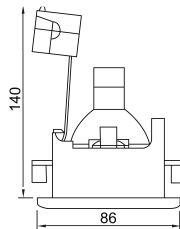

Datenblatt

Einbaustrahler, 50W, Konv, Aluminium, IP65, GX5,3, chrom, glänzend, Ø/EB70mm

Strahler - Eltropa EBL 503-c

Artikelnummer:	8242240
EAN Code:	4003899650178
Artikelklasse:	Strahler
Marke:	Eltropa
UVP:	34,00 € pro Stk

Garantiedauer:	3 Jahre Garantie
Geeignet für Aufbaumontage:	nein
Geeignet für Einbaumontage:	ja
Geeignet für Deckenmontage:	ja
Geeignet für Wandmontage:	nein
Geeignet für Seilsystem:	nein
Geeignet für Pendelaufhängung:	nein
Geeignet für Traversenmontage:	nein
Geeignet für Stromschienenmontage:	nein
Geeignet für Podest-/Bodenmontage:	nein
Geeignet für Klemmontage:	nein
Geeignet für Anzahl der Lichtquellen:	1
Geeignet für Lampenleistung:	50 W
Max. Systemleistung:	50 W
Leuchtmittel:	NV-Halogenlampe
Gehäusefarbe:	Chrom
Ausführung der Oberfläche:	glänzend
Fassung:	GX5,3
Werkstoff des Gehäuses:	Aluminium
Betriebsgerät:	elektronischer Trafo
Ohne Dimmfunktion:	ja
Dimmung 0-10 V:	nein
Dimmung 1-10 V:	nein
Dimmung DALI-2:	nein

Kompatibel mit Amazon Alexa:

nein

Strahler, Montageart: Einbau, strahlwassergeschützt, für NV-Halogen-Reflektorlampen 50 mm Ø, Material: Aluminium-Druckguss, Dichtringe aus Silikon, Frontglas: satiniert, thermisch gehärtet, 3 mm stark. F-Zeichen gilt nur in Verbindung mit max. 35 W Lampe oder einem LEDLeuchtmittel. Lieferung: ohne NV-Fassung.