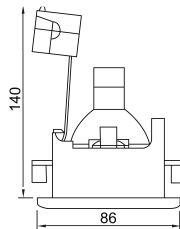

Datenblatt

Einbaustrahler, 50W, Konv, Aluminium, IP65, GX5,3, chrom, glänzend, Ø/EB70mm

Strahler - Eltropla EBL 503-c

Artikelnummer:	8242240
EAN Code:	4003899650178
Artikelklasse:	Strahler
Marke:	Eltropa
UVP:	34,00 € pro Stk

Garantiedauer:	3 Jahre Garantie
Geeignet für Aufbaumontage:	nein
Geeignet für Einbaumontage:	ja
Geeignet für Deckenmontage:	ja
Geeignet für Wandmontage:	nein
Geeignet für Seilsystem:	nein
Geeignet für Pendelaufhängung:	nein
Geeignet für Traversenmontage:	nein
Geeignet für Stromschienenmontage:	nein
Geeignet für Podest-/Bodenmontage:	nein
Geeignet für Klemmontage:	nein
Geeignet für Anzahl der Lichtquellen:	1
Geeignet für Lampenleistung:	50 W
Max. Systemleistung:	50 W
Leuchtmittel:	NV-Halogenlampe
Gehäusefarbe:	Chrom
Ausführung der Oberfläche:	glänzend
Fassung:	GX5,3
Werkstoff des Gehäuses:	Aluminium
Betriebsgerät:	elektronischer Trafo
Ohne Dimmfunktion:	ja
Dimmung 0-10 V:	nein
Dimmung 1-10 V:	nein
Dimmung DALI-2:	nein

Kompatibel mit Amazon Alexa:

nein

Strahler, Montageart: Einbau, strahlwassergeschützt, für NV-Halogen-Reflektorlampen 50 mm Ø, Material: Aluminium-Druckguss, Dichtringe aus Silikon, Frontglas: satiniert, thermisch gehärtet, 3 mm stark. F-Zeichen gilt nur in Verbindung mit max. 35 W Lampe oder einem LEDLeuchtmittel. Lieferung: ohne NV-Fassung.