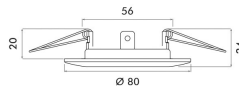

Garantiedauer:	3 Jahre Garantie
Geeignet für Aufbaumontage:	nein
Geeignet für Einbaumontage:	ja
Geeignet für Deckenmontage:	ja
Geeignet für Wandmontage:	nein
Geeignet für Seilsystem:	nein
Geeignet für Pendelaufhängung:	nein
Geeignet für Traversenmontage:	nein
Geeignet für Stromschienenmontage:	nein
Geeignet für Podest-/Bodenmontage:	nein
Geeignet für Klemmontage:	nein
Geeignet für Anzahl der Lichtquellen:	1
Geeignet für Lampenleistung:	50 W
Max. Systemleistung:	50 W
Leuchtmittel:	LED austauschbar
Gehäusefarbe:	Edelstahl
Ausführung der Oberfläche:	matt
Fassung:	ohne Fassung
Werkstoff des Gehäuses:	Stahl
Betriebsgerät:	elektronischer Trafo
Ohne Dimmfunktion:	ja
Dimmung 0-10 V:	nein
Dimmung 1-10 V:	nein
Dimmung DALI-2:	nein