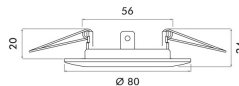

Garantiedauer:	3 Jahre Garantie
Geeignet für Aufbaumontage:	nein
Geeignet für Einbaumontage:	ja
Geeignet für Deckenmontage:	ja
Geeignet für Wandmontage:	nein
Geeignet für Seilsystem:	nein
Geeignet für Pendelaufhängung:	nein
Geeignet für Traversenmontage:	nein
Geeignet für Stromschienenmontage:	nein
Geeignet für Podest-/Bodenmontage:	nein
Geeignet für Klemmontage:	nein
Geeignet für Anzahl der Lichtquellen:	1
Geeignet für Lampenleistung:	50 W
Max. Systemleistung:	50 W
Leuchtmittel:	LED austauschbar
Gehäusefarbe:	Nickel
Ausführung der Oberfläche:	gebürstet
Fassung:	ohne Fassung
Werkstoff des Gehäuses:	Stahl
Betriebsgerät:	elektronischer Trafo
Ohne Dimmfunktion:	ja
Dimmung 0-10 V:	nein
Dimmung 1-10 V:	nein
Dimmung DALI-2:	nein