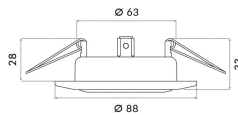

Garantiedauer:	3 Jahre Garantie
Geeignet für Aufbaumontage:	nein
Geeignet für Einbaumontage:	ja
Geeignet für Deckenmontage:	ja
Geeignet für Wandmontage:	nein
Geeignet für Seilsystem:	nein
Geeignet für Pendelaufhängung:	nein
Geeignet für Traversenmontage:	nein
Geeignet für Stromschienenmontage:	nein
Geeignet für Podest-/Bodenmontage:	nein
Geeignet für Klemmontage:	nein
Geeignet für Anzahl der Lichtquellen:	1
Geeignet für Lampenleistung:	50 W
Max. Systemleistung:	50 W
Leuchtmittel:	LED austauschbar
Gehäusefarbe:	Edelstahl
Ausführung der Oberfläche:	matt
Fassung:	ohne Fassung
Werkstoff des Gehäuses:	Stahl
Betriebsgerät:	elektronischer Trafo
Ohne Dimmfunktion:	ja
Dimmung 0-10 V:	nein
Dimmung 1-10 V:	nein
Dimmung DALI-2:	nein