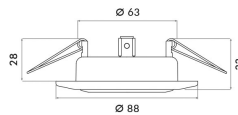

Garantiedauer:	3 Jahre Garantie
Geeignet für Aufbaumontage:	nein
Geeignet für Einbaumontage:	ja
Geeignet für Deckenmontage:	ja
Geeignet für Wandmontage:	nein
Geeignet für Seilsystem:	nein
Geeignet für Pendelaufhängung:	nein
Geeignet für Traversenmontage:	nein
Geeignet für Stromschienenmontage:	nein
Geeignet für Podest-/Bodenmontage:	nein
Geeignet für Klemmontage:	nein
Geeignet für Anzahl der Lichtquellen:	1
Geeignet für Lampenleistung:	50 W
Max. Systemleistung:	50 W
Leuchtmittel:	LED austauschbar
Gehäusefarbe:	Nickel
Ausführung der Oberfläche:	gebürstet
Fassung:	ohne Fassung
Werkstoff des Gehäuses:	Stahl
Betriebsgerät:	elektronischer Trafo
Ohne Dimmfunktion:	ja
Dimmung 0-10 V:	nein
Dimmung 1-10 V:	nein
Dimmung DALI-2:	nein