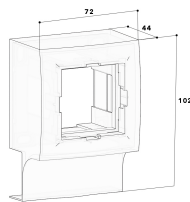

Farbe:	alpinweiß
RAL-Nummer:	9010
Halogenfrei:	ja
Schutzart (IP):	IP30
Schlagfestigkeit:	IK07

Abzweigdose für die frei-positionierbare Montage am Leitungsführungskanal ELF 1530, für den Geräteeinbau von einem kompakten M45 Einbaugerät im Format 45x45 mm, mit kanalübergreifender Abdeckung für den Leitungsführungskanal.