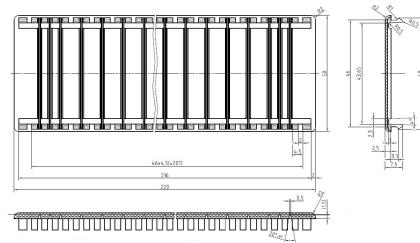

Datenblatt

Abdeckstreifen, Kunststoff, 220x51mm, weiß, RAL9003

Abdeckstreifen - Eltropa EVS 9220 / W

Artikelnummer: 8241936

EAN Code: 4003899790058

Artikelklasse: Abdeckstreifen

Marke: Eltropa

UVP: 2,56 € pro Stk

Werkstoff:	Kunststoff
Breite:	220 mm
Höhe:	51 mm
Farbe:	weiß
RAL-Nummer:	9003
Breite in Teilungseinheiten:	12

Abdeckstreifen für Verteilergehäuse für 12 Platzeinheiten.