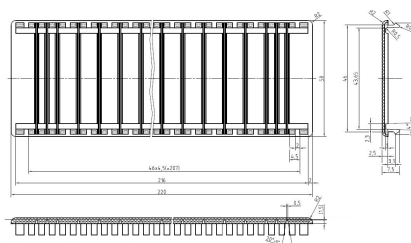

Datenblatt

Abdeckstreifen, Kunststoff, 220x51mm, weiß, RAL9003

Abdeckstreifen - Eltropa EVS 9220 / W

Artikelnummer: 8241936

EAN Code: 4003899790058

Artikelklasse: Abdeckstreifen

Marke: Eltropa

UVP: 2,56 € pro Stk

| | |
|------------------------------|------------|
| Werkstoff: | Kunststoff |
| Breite: | 220 mm |
| Höhe: | 51 mm |
| Farbe: | weiß |
| RAL-Nummer: | 9003 |
| Breite in Teilungseinheiten: | 12 |

Abdeckstreifen für Verteilergehäuse für 12 Platzeinheiten.