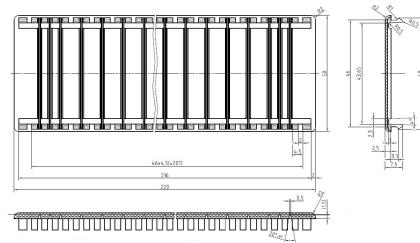

Datenblatt

Abdeckstreifen, Kunststoff, 220x51mm, grau, RAL7035

Abdeckstreifen - Eltropla EVS 9220 / G

Artikelnummer: 8241935

EAN Code: 4003899790041

Artikelklasse: Abdeckstreifen

Marke: Eltropla

UVP: 2,56 € pro Stk

Werkstoff:	Kunststoff
Breite:	220 mm
Höhe:	51 mm
Farbe:	grau
RAL-Nummer:	7035
Breite in Teilungseinheiten:	12

Abdeckstreifen für Verteilergehäuse für 12 Platzeinheiten.