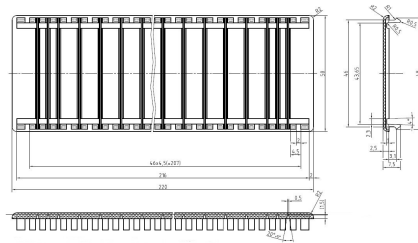

Datenblatt

Abdeckstreifen, Kunststoff, 220x51mm, grau, RAL7035

Abdeckstreifen - Eltropla EVS 9220 / G

Artikelnummer: 8241935

EAN Code: 4003899790041

Artikelklasse: Abdeckstreifen

Marke: Eltropla

UVP: 2,56 € pro Stk

Werkstoff:	Kunststoff
Breite:	220 mm
Höhe:	51 mm
Farbe:	grau
RAL-Nummer:	7035
Breite in Teilungseinheiten:	12

Abdeckstreifen für Verteilergehäuse für 12 Platzeinheiten.