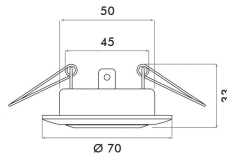

### LED-Einbaustrahler, 35W, Konv, 1LED, Stahl, IP20, ohne Fassung, messing, gebürstet, Ø/EB55mm

Strahler - Eltropa EBL 6717

Artikelnummer:	8241896
EAN Code:	4003899650086
Artikelklasse:	Strahler
Marke:	Eltropa
UVP:	19,00 € pro Stk