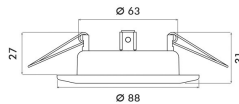

Garantiedauer:	3 Jahre Garantie
Geeignet für Aufbaumontage:	nein
Geeignet für Einbaumontage:	ja
Geeignet für Deckenmontage:	ja
Geeignet für Wandmontage:	nein
Geeignet für Seilsystem:	nein
Geeignet für Pendelaufhängung:	nein
Geeignet für Traversenmontage:	nein
Geeignet für Stromschienenmontage:	nein
Geeignet für Podest-/Bodenmontage:	nein
Geeignet für Klemmontage:	nein
Geeignet für Anzahl der Lichtquellen:	1
Geeignet für Lampenleistung:	50 W
Max. Systemleistung:	50 W
Leuchtmittel:	LED austauschbar
Gehäusefarbe:	Nickel
Ausführung der Oberfläche:	gebürstet
Fassung:	ohne Fassung
Werkstoff des Gehäuses:	Stahl
Betriebsgerät:	elektronischer Trafo
Ohne Dimmfunktion:	ja
Dimmung 0-10 V:	nein
Dimmung 1-10 V:	nein
Dimmung DALI-2:	nein