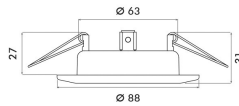

### LED-Einbaustrahler, 50W, Konv, 1LED, Stahl, IP20, ohne Fassung, messing, gebürstet, Ø/EB68mm

Strahler - Eltropla EBL 9887

Artikelnummer:	8241882
EAN Code:	4003899640414
Artikelklasse:	Strahler
Marke:	Eltropa
UVP:	23,00 € pro Stk