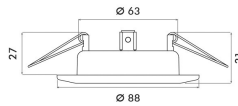

Datenblatt

LED-Einbaustrahler, 50W, Konv, 1LED, Stahl, IP20, ohne Fassung, messing, gebürstet, Ø/EB68mm

Strahler - Eltropla EBL 9887

Artikelnummer:	8241882
EAN Code:	4003899640414
Artikelklasse:	Strahler
Marke:	Eltropa
UVP:	23,00 € pro Stk

Garantiedauer:	3 Jahre Garantie
Geeignet für Aufbaumontage:	nein
Geeignet für Einbaumontage:	ja
Geeignet für Deckenmontage:	ja
Geeignet für Wandmontage:	nein
Geeignet für Seilsystem:	nein
Geeignet für Pendelaufhängung:	nein
Geeignet für Traversenmontage:	nein
Geeignet für Stromschienenmontage:	nein
Geeignet für Podest-/Bodenmontage:	nein
Geeignet für Klemmontage:	nein
Geeignet für Anzahl der Lichtquellen:	1
Geeignet für Lampenleistung:	50 W
Max. Systemleistung:	50 W
Leuchtmittel:	LED austauschbar
Gehäusefarbe:	Messing
Ausführung der Oberfläche:	gebürstet
Fassung:	ohne Fassung
Werkstoff des Gehäuses:	Stahl
Betriebsgerät:	elektronischer Trafo
Ohne Dimmfunktion:	ja
Dimmung 0-10 V:	nein
Dimmung 1-10 V:	nein
Dimmung DALI-2:	nein