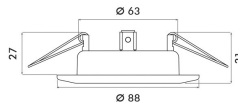

Datenblatt

Einbaustrahler, 50W, Konv, Stahl, IP20, GX5,3, messing, gebürstet, Ø/EB68mm

Strahler - Eltropa EBL 9887

Artikelnummer:	8241882
EAN Code:	4003899640414
Artikelklasse:	Strahler
Marke:	Eltropa
UVP:	23,00 € pro Stk

Garantiedauer:	3 Jahre Garantie
Geeignet für Aufbaumontage:	nein
Geeignet für Einbaumontage:	ja
Geeignet für Deckenmontage:	ja
Geeignet für Wandmontage:	nein
Geeignet für Seilsystem:	nein
Geeignet für Pendelaufhängung:	nein
Geeignet für Traversenmontage:	nein
Geeignet für Stromschienenmontage:	nein
Geeignet für Podest-/Bodenmontage:	nein
Geeignet für Klemmontage:	nein
Geeignet für Anzahl der Lichtquellen:	1
Geeignet für Lampenleistung:	50 W
Max. Systemleistung:	50 W
Leuchtmittel:	NV-Halogenlampe
Gehäusefarbe:	Messing
Ausführung der Oberfläche:	gebürstet
Fassung:	GX5,3
Werkstoff des Gehäuses:	Stahl
Betriebsgerät:	elektronischer Trafo
Ohne Dimmfunktion:	ja
Dimmung 0-10 V:	nein
Dimmung 1-10 V:	nein
Dimmung DALI-2:	nein
Dimmung DALI:	nein

Kompatibel mit Google Assistant:	nein
Kompatibel mit Amazon Alexa:	nein

Einbaustrahler, Niedervolt, Montageart: Einbau, Stahl, schwenkbar, ohne Sprengring, ohne Abstandhalter, ohne NV-Fassung, Innenring Messing, Oberfläche: pulverbeschichtet oder galvanisiert, Mindestabstand zur beleuchteten Fläche 0,5 m.