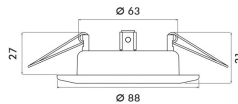

Datenblatt

LED-Einbaustrahler, 50W, Konv, 1LED, Stahl, IP20, ohne Fassung, chrom, matt, Ø/EB68mm

Strahler - Eltropla EBL 9886

Artikelnummer: 8241881

EAN Code: 4003899640407

Artikelklasse: Strahler

Marke: Eltropla

UVP: 23,00 € pro Stk