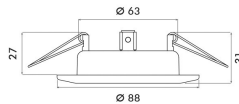

Datenblatt

LED-Einbaustrahler, 50W, Konv, 1LED, Stahl, IP20, ohne Fassung, gold, matt, Ø/EB68mm

Strahler - Eltropla EBL 9885

Artikelnummer:	8241880
EAN Code:	4003899640391
Artikelklasse:	Strahler
Marke:	Eltropa
UVP:	23,00 € pro Stk