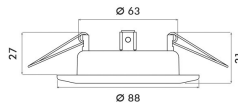

Garantiedauer:	3 Jahre Garantie
Geeignet für Aufbaumontage:	nein
Geeignet für Einbaumontage:	ja
Geeignet für Deckenmontage:	ja
Geeignet für Wandmontage:	nein
Geeignet für Seilsystem:	nein
Geeignet für Pendelaufhängung:	nein
Geeignet für Traversenmontage:	nein
Geeignet für Stromschienenmontage:	nein
Geeignet für Podest-/Bodenmontage:	nein
Geeignet für Klemmontage:	nein
Geeignet für Anzahl der Lichtquellen:	1
Geeignet für Lampenleistung:	50 W
Max. Systemleistung:	50 W
Leuchtmittel:	LED austauschbar
Gehäusefarbe:	Gold
Ausführung der Oberfläche:	matt
Fassung:	ohne Fassung
Werkstoff des Gehäuses:	Stahl
Betriebsgerät:	elektronischer Trafo
Ohne Dimmfunktion:	ja
Dimmung 0-10 V:	nein
Dimmung 1-10 V:	nein
Dimmung DALI-2:	nein