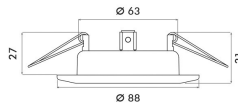

Garantiedauer:	3 Jahre Garantie
Geeignet für Aufbaumontage:	nein
Geeignet für Einbaumontage:	ja
Geeignet für Deckenmontage:	ja
Geeignet für Wandmontage:	nein
Geeignet für Seilsystem:	nein
Geeignet für Pendelaufhängung:	nein
Geeignet für Traversenmontage:	nein
Geeignet für Stromschienenmontage:	nein
Geeignet für Podest-/Bodenmontage:	nein
Geeignet für Klemmontage:	nein
Geeignet für Anzahl der Lichtquellen:	1
Geeignet für Lampenleistung:	50 W
Max. Systemleistung:	50 W
Leuchtmittel:	LED austauschbar
Gehäusefarbe:	Gold
Ausführung der Oberfläche:	matt
Fassung:	ohne Fassung
Werkstoff des Gehäuses:	Stahl
Betriebsgerät:	elektronischer Trafo
Ohne Dimmfunktion:	ja
Dimmung 0-10 V:	nein
Dimmung 1-10 V:	nein
Dimmung DALI-2:	nein