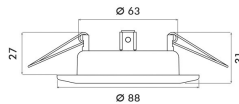

Datenblatt

LED-Einbaustrahler, 50W, Konv, 1LED, Stahl, IP20, ohne Fassung, gold, matt, Ø/EB68mm

Strahler - Eltropla EBL 9884

Artikelnummer:	8241879
EAN Code:	4003899640384
Artikelklasse:	Strahler
Marke:	Eltropa
UVP:	19,50 € pro Stk