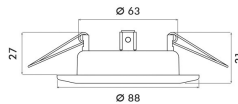

Garantiedauer:	3 Jahre Garantie
Geeignet für Aufbaumontage:	nein
Geeignet für Einbaumontage:	ja
Geeignet für Deckenmontage:	ja
Geeignet für Wandmontage:	nein
Geeignet für Seilsystem:	nein
Geeignet für Pendelaufhängung:	nein
Geeignet für Traversenmontage:	nein
Geeignet für Stromschienenmontage:	nein
Geeignet für Podest-/Bodenmontage:	nein
Geeignet für Klemmontage:	nein
Geeignet für Anzahl der Lichtquellen:	1
Geeignet für Lampenleistung:	50 W
Max. Systemleistung:	50 W
Leuchtmittel:	LED austauschbar
Gehäusefarbe:	Chrom
Ausführung der Oberfläche:	glänzend
Fassung:	ohne Fassung
Werkstoff des Gehäuses:	Stahl
Betriebsgerät:	elektronischer Trafo
Ohne Dimmfunktion:	ja
Dimmung 0-10 V:	nein
Dimmung 1-10 V:	nein
Dimmung DALI-2:	nein