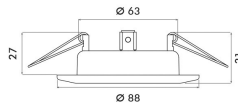

Garantiedauer:	3 Jahre Garantie
Geeignet für Aufbaumontage:	nein
Geeignet für Einbaumontage:	ja
Geeignet für Deckenmontage:	ja
Geeignet für Wandmontage:	nein
Geeignet für Seilsystem:	nein
Geeignet für Pendelaufhängung:	nein
Geeignet für Traversenmontage:	nein
Geeignet für Stromschienenmontage:	nein
Geeignet für Podest-/Bodenmontage:	nein
Geeignet für Klemmontage:	nein
Geeignet für Anzahl der Lichtquellen:	1
Geeignet für Lampenleistung:	50 W
Max. Systemleistung:	50 W
Leuchtmittel:	LED austauschbar
Gehäusefarbe:	weiß
Ausführung der Oberfläche:	glänzend
Fassung:	ohne Fassung
Werkstoff des Gehäuses:	Stahl
Betriebsgerät:	elektronischer Trafo
Ohne Dimmfunktion:	ja
Dimmung 0-10 V:	nein
Dimmung 1-10 V:	nein
Dimmung DALI-2:	nein