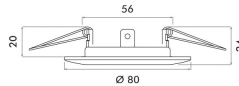

Garantiedauer:	3 Jahre Garantie
Geeignet für Aufbaumontage:	nein
Geeignet für Einbaumontage:	ja
Geeignet für Deckenmontage:	ja
Geeignet für Wandmontage:	nein
Geeignet für Seilsystem:	nein
Geeignet für Pendelaufhängung:	nein
Geeignet für Traversenmontage:	nein
Geeignet für Stromschienenmontage:	nein
Geeignet für Podest-/Bodenmontage:	nein
Geeignet für Klemmontage:	nein
Geeignet für Anzahl der Lichtquellen:	1
Geeignet für Lampenleistung:	50 W
Max. Systemleistung:	50 W
Leuchtmittel:	LED austauschbar
Gehäusefarbe:	Messing
Ausführung der Oberfläche:	gebürstet
Fassung:	ohne Fassung
Werkstoff des Gehäuses:	Stahl
Betriebsgerät:	elektronischer Trafo
Ohne Dimmfunktion:	ja
Dimmung 0-10 V:	nein
Dimmung 1-10 V:	nein
Dimmung DALI-2:	nein