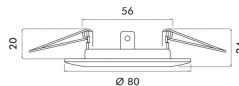

Garantiedauer:	3 Jahre Garantie
Geeignet für Aufbaumontage:	nein
Geeignet für Einbaumontage:	ja
Geeignet für Deckenmontage:	ja
Geeignet für Wandmontage:	nein
Geeignet für Seilsystem:	nein
Geeignet für Pendelaufhängung:	nein
Geeignet für Traversenmontage:	nein
Geeignet für Stromschienenmontage:	nein
Geeignet für Podest-/Bodenmontage:	nein
Geeignet für Klemmontage:	nein
Geeignet für Anzahl der Lichtquellen:	1
Geeignet für Lampenleistung:	50 W
Max. Systemleistung:	50 W
Leuchtmittel:	LED austauschbar
Gehäusefarbe:	Messing
Ausführung der Oberfläche:	gebürstet
Fassung:	ohne Fassung
Werkstoff des Gehäuses:	Stahl
Betriebsgerät:	elektronischer Trafo
Ohne Dimmfunktion:	ja
Dimmung 0-10 V:	nein
Dimmung 1-10 V:	nein
Dimmung DALI-2:	nein