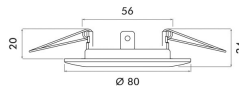

Garantiedauer:	3 Jahre Garantie
Geeignet für Aufbaumontage:	nein
Geeignet für Einbaumontage:	ja
Geeignet für Deckenmontage:	ja
Geeignet für Wandmontage:	nein
Geeignet für Seilsystem:	nein
Geeignet für Pendelaufhängung:	nein
Geeignet für Traversenmontage:	nein
Geeignet für Stromschienenmontage:	nein
Geeignet für Podest-/Bodenmontage:	nein
Geeignet für Klemmontage:	nein
Geeignet für Anzahl der Lichtquellen:	1
Geeignet für Lampenleistung:	50 W
Max. Systemleistung:	50 W
Leuchtmittel:	LED austauschbar
Gehäusefarbe:	Chrom
Ausführung der Oberfläche:	matt
Fassung:	ohne Fassung
Werkstoff des Gehäuses:	Stahl
Betriebsgerät:	elektronischer Trafo
Ohne Dimmfunktion:	ja
Dimmung 0-10 V:	nein
Dimmung 1-10 V:	nein
Dimmung DALI-2:	nein