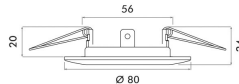

Garantiedauer:	3 Jahre Garantie
Geeignet für Aufbaumontage:	nein
Geeignet für Einbaumontage:	ja
Geeignet für Deckenmontage:	ja
Geeignet für Wandmontage:	nein
Geeignet für Seilsystem:	nein
Geeignet für Pendelaufhängung:	nein
Geeignet für Traversenmontage:	nein
Geeignet für Stromschienenmontage:	nein
Geeignet für Podest-/Bodenmontage:	nein
Geeignet für Klemmontage:	nein
Geeignet für Anzahl der Lichtquellen:	1
Geeignet für Lampenleistung:	50 W
Max. Systemleistung:	50 W
Leuchtmittel:	LED austauschbar
Gehäusefarbe:	Chrom
Ausführung der Oberfläche:	matt
Fassung:	ohne Fassung
Werkstoff des Gehäuses:	Stahl
Betriebsgerät:	elektronischer Trafo
Ohne Dimmfunktion:	ja
Dimmung 0-10 V:	nein
Dimmung 1-10 V:	nein
Dimmung DALI-2:	nein