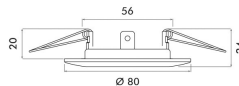

Garantiedauer:	3 Jahre Garantie
Geeignet für Aufbaumontage:	nein
Geeignet für Einbaumontage:	ja
Geeignet für Deckenmontage:	ja
Geeignet für Wandmontage:	nein
Geeignet für Seilsystem:	nein
Geeignet für Pendelaufhängung:	nein
Geeignet für Traversenmontage:	nein
Geeignet für Stromschienenmontage:	nein
Geeignet für Podest-/Bodenmontage:	nein
Geeignet für Klemmontage:	nein
Geeignet für Anzahl der Lichtquellen:	1
Geeignet für Lampenleistung:	50 W
Max. Systemleistung:	50 W
Leuchtmittel:	LED austauschbar
Gehäusefarbe:	Gold
Ausführung der Oberfläche:	matt
Fassung:	ohne Fassung
Werkstoff des Gehäuses:	Stahl
Betriebsgerät:	elektronischer Trafo
Ohne Dimmfunktion:	ja
Dimmung 0-10 V:	nein
Dimmung 1-10 V:	nein
Dimmung DALI-2:	nein