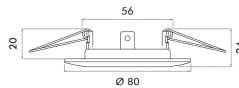

Garantiedauer:	3 Jahre Garantie
Geeignet für Aufbaumontage:	nein
Geeignet für Einbaumontage:	ja
Geeignet für Deckenmontage:	ja
Geeignet für Wandmontage:	nein
Geeignet für Seilsystem:	nein
Geeignet für Pendelaufhängung:	nein
Geeignet für Traversenmontage:	nein
Geeignet für Stromschienenmontage:	nein
Geeignet für Podest-/Bodenmontage:	nein
Geeignet für Klemmontage:	nein
Geeignet für Anzahl der Lichtquellen:	1
Geeignet für Lampenleistung:	50 W
Max. Systemleistung:	50 W
Leuchtmittel:	NV-Halogenlampe
Gehäusefarbe:	Gold
Ausführung der Oberfläche:	matt
Fassung:	GX5,3
Werkstoff des Gehäuses:	Stahl
Betriebsgerät:	elektronischer Trafo
Ohne Dimmfunktion:	ja
Dimmung 0-10 V:	nein
Dimmung 1-10 V:	nein
Dimmung DALI-2:	nein
Dimmung DALI:	nein