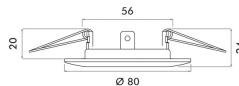

Garantiedauer:	3 Jahre Garantie
Geeignet für Aufbaumontage:	nein
Geeignet für Einbaumontage:	ja
Geeignet für Deckenmontage:	ja
Geeignet für Wandmontage:	nein
Geeignet für Seilsystem:	nein
Geeignet für Pendelaufhängung:	nein
Geeignet für Traversenmontage:	nein
Geeignet für Stromschienenmontage:	nein
Geeignet für Podest-/Bodenmontage:	nein
Geeignet für Klemmontage:	nein
Geeignet für Anzahl der Lichtquellen:	1
Geeignet für Lampenleistung:	50 W
Max. Systemleistung:	50 W
Leuchtmittel:	LED austauschbar
Gehäusefarbe:	Gold
Ausführung der Oberfläche:	matt
Fassung:	ohne Fassung
Werkstoff des Gehäuses:	Stahl
Betriebsgerät:	elektronischer Trafo
Ohne Dimmfunktion:	ja
Dimmung 0-10 V:	nein
Dimmung 1-10 V:	nein
Dimmung DALI-2:	nein