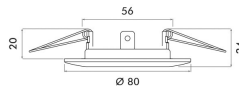

Garantiedauer:	3 Jahre Garantie
Geeignet für Aufbaumontage:	nein
Geeignet für Einbaumontage:	ja
Geeignet für Deckenmontage:	ja
Geeignet für Wandmontage:	nein
Geeignet für Seilsystem:	nein
Geeignet für Pendelaufhängung:	nein
Geeignet für Traversenmontage:	nein
Geeignet für Stromschienenmontage:	nein
Geeignet für Podest-/Bodenmontage:	nein
Geeignet für Klemmontage:	nein
Geeignet für Anzahl der Lichtquellen:	1
Geeignet für Lampenleistung:	50 W
Max. Systemleistung:	50 W
Leuchtmittel:	LED austauschbar
Gehäusefarbe:	Chrom
Ausführung der Oberfläche:	glänzend
Fassung:	ohne Fassung
Werkstoff des Gehäuses:	Stahl
Betriebsgerät:	elektronischer Trafo
Ohne Dimmfunktion:	ja
Dimmung 0-10 V:	nein
Dimmung 1-10 V:	nein
Dimmung DALI-2:	nein