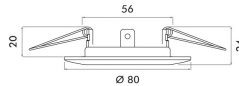

Garantiedauer:	3 Jahre Garantie
Geeignet für Aufbaumontage:	nein
Geeignet für Einbaumontage:	ja
Geeignet für Deckenmontage:	ja
Geeignet für Wandmontage:	nein
Geeignet für Seilsystem:	nein
Geeignet für Pendelaufhängung:	nein
Geeignet für Traversenmontage:	nein
Geeignet für Stromschienenmontage:	nein
Geeignet für Podest-/Bodenmontage:	nein
Geeignet für Klemmontage:	nein
Geeignet für Anzahl der Lichtquellen:	1
Geeignet für Lampenleistung:	50 W
Max. Systemleistung:	50 W
Leuchtmittel:	LED austauschbar
Gehäusefarbe:	Chrom
Ausführung der Oberfläche:	glänzend
Fassung:	ohne Fassung
Werkstoff des Gehäuses:	Stahl
Betriebsgerät:	elektronischer Trafo
Ohne Dimmfunktion:	ja
Dimmung 0-10 V:	nein
Dimmung 1-10 V:	nein
Dimmung DALI-2:	nein