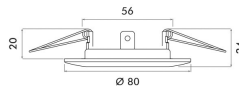

Garantiedauer:	3 Jahre Garantie
Geeignet für Aufbaumontage:	nein
Geeignet für Einbaumontage:	ja
Geeignet für Deckenmontage:	ja
Geeignet für Wandmontage:	nein
Geeignet für Seilsystem:	nein
Geeignet für Pendelaufhängung:	nein
Geeignet für Traversenmontage:	nein
Geeignet für Stromschienenmontage:	nein
Geeignet für Podest-/Bodenmontage:	nein
Geeignet für Klemmontage:	nein
Geeignet für Anzahl der Lichtquellen:	1
Geeignet für Lampenleistung:	50 W
Max. Systemleistung:	50 W
Leuchtmittel:	LED austauschbar
Gehäusefarbe:	weiß
Ausführung der Oberfläche:	glänzend
Fassung:	ohne Fassung
Werkstoff des Gehäuses:	Stahl
Betriebsgerät:	elektronischer Trafo
Ohne Dimmfunktion:	ja
Dimmung 0-10 V:	nein
Dimmung 1-10 V:	nein
Dimmung DALI-2:	nein