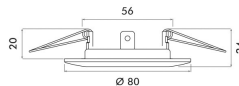

UVP: 6,00 € pro Stk

Garantiedauer:	3 Jahre Garantie
Geeignet für Aufbaumontage:	nein
Geeignet für Einbaumontage:	ja
Geeignet für Deckenmontage:	ja
Geeignet für Wandmontage:	nein
Geeignet für Seilsystem:	nein
Geeignet für Pendelaufhängung:	nein
Geeignet für Traversenmontage:	nein
Geeignet für Stromschienenmontage:	nein
Geeignet für Podest-/Bodenmontage:	nein
Geeignet für Klemmontage:	nein
Geeignet für Anzahl der Lichtquellen:	1
Geeignet für Lampenleistung:	50 W
Max. Systemleistung:	50 W
Leuchtmittel:	LED austauschbar
Gehäusefarbe:	weiß
Ausführung der Oberfläche:	glänzend
Fassung:	ohne Fassung
Werkstoff des Gehäuses:	Stahl
Betriebsgerät:	elektronischer Trafo
Ohne Dimmfunktion:	ja
Dimmung 0-10 V:	nein
Dimmung 1-10 V:	nein
Dimmung DALI-2:	nein