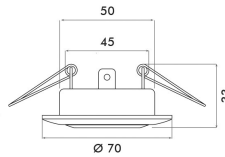

Garantiedauer:	3 Jahre Garantie
Geeignet für Aufbaumontage:	nein
Geeignet für Einbaumontage:	ja
Geeignet für Deckenmontage:	ja
Geeignet für Wandmontage:	nein
Geeignet für Seilsystem:	nein
Geeignet für Pendelaufhängung:	nein
Geeignet für Traversenmontage:	nein
Geeignet für Stromschienenmontage:	nein
Geeignet für Podest-/Bodenmontage:	nein
Geeignet für Klemmontage:	nein
Geeignet für Anzahl der Lichtquellen:	1
Geeignet für Lampenleistung:	35 W
Max. Systemleistung:	35 W
Leuchtmittel:	LED austauschbar
Gehäusefarbe:	Gold
Ausführung der Oberfläche:	matt
Fassung:	ohne Fassung
Werkstoff des Gehäuses:	Stahl
Betriebsgerät:	elektronischer Trafo
Ohne Dimmfunktion:	ja
Dimmung 0-10 V:	nein
Dimmung 1-10 V:	nein
Dimmung DALI-2:	nein