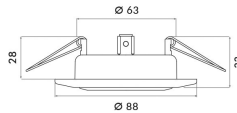

Garantiedauer:	3 Jahre Garantie
Geeignet für Aufbaumontage:	nein
Geeignet für Einbaumontage:	ja
Geeignet für Deckenmontage:	ja
Geeignet für Wandmontage:	nein
Geeignet für Seilsystem:	nein
Geeignet für Pendelaufhängung:	nein
Geeignet für Traversenmontage:	nein
Geeignet für Stromschienenmontage:	nein
Geeignet für Podest-/Bodenmontage:	nein
Geeignet für Klemmontage:	nein
Geeignet für Anzahl der Lichtquellen:	1
Geeignet für Lampenleistung:	50 W
Max. Systemleistung:	50 W
Leuchtmittel:	NV-Halogenlampe
Gehäusefarbe:	Messing
Ausführung der Oberfläche:	gebürstet
Fassung:	GX5,3
Werkstoff des Gehäuses:	Stahl
Betriebsgerät:	elektronischer Trafo
Ohne Dimmfunktion:	ja
Dimmung 0-10 V:	nein
Dimmung 1-10 V:	nein
Dimmung DALI-2:	nein
Dimmung DALI:	nein