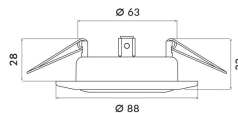

Garantiedauer:	3 Jahre Garantie
Geeignet für Aufbaumontage:	nein
Geeignet für Einbaumontage:	ja
Geeignet für Deckenmontage:	ja
Geeignet für Wandmontage:	nein
Geeignet für Seilsystem:	nein
Geeignet für Pendelaufhängung:	nein
Geeignet für Traversenmontage:	nein
Geeignet für Stromschienenmontage:	nein
Geeignet für Podest-/Bodenmontage:	nein
Geeignet für Klemmontage:	nein
Geeignet für Anzahl der Lichtquellen:	1
Geeignet für Lampenleistung:	50 W
Max. Systemleistung:	50 W
Leuchtmittel:	LED austauschbar
Gehäusefarbe:	Chrom
Ausführung der Oberfläche:	matt
Fassung:	ohne Fassung
Werkstoff des Gehäuses:	Stahl
Betriebsgerät:	elektronischer Trafo
Ohne Dimmfunktion:	ja
Dimmung 0-10 V:	nein
Dimmung 1-10 V:	nein
Dimmung DALI-2:	nein