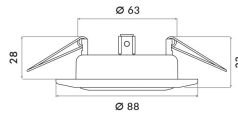

Datenblatt

LED-Einbaustrahler, 50W, Konv, 1LED, Stahl, IP20, ohne Fassung, gold, matt, Ø/EB68mm

Strahler - Eltropla EBL 6885

Artikelnummer:	8241847
EAN Code:	4003899640056
Artikelklasse:	Strahler
Marke:	Eltropa
UVP:	20,00 € pro Stk