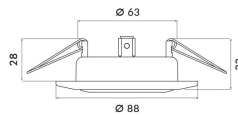

Garantiedauer:	3 Jahre Garantie
Geeignet für Aufbaumontage:	nein
Geeignet für Einbaumontage:	ja
Geeignet für Deckenmontage:	ja
Geeignet für Wandmontage:	nein
Geeignet für Seilsystem:	nein
Geeignet für Pendelaufhängung:	nein
Geeignet für Traversenmontage:	nein
Geeignet für Stromschienenmontage:	nein
Geeignet für Podest-/Bodenmontage:	nein
Geeignet für Klemmontage:	nein
Geeignet für Anzahl der Lichtquellen:	1
Geeignet für Lampenleistung:	50 W
Max. Systemleistung:	50 W
Leuchtmittel:	LED austauschbar
Gehäusefarbe:	Gold
Ausführung der Oberfläche:	glänzend
Fassung:	ohne Fassung
Werkstoff des Gehäuses:	Stahl
Betriebsgerät:	elektronischer Trafo
Ohne Dimmfunktion:	ja
Dimmung 0-10 V:	nein
Dimmung 1-10 V:	nein
Dimmung DALI-2:	nein