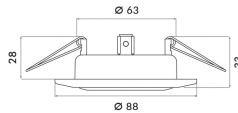

Garantiedauer:	3 Jahre Garantie
Geeignet für Aufbaumontage:	nein
Geeignet für Einbaumontage:	ja
Geeignet für Deckenmontage:	ja
Geeignet für Wandmontage:	nein
Geeignet für Seilsystem:	nein
Geeignet für Pendelaufhängung:	nein
Geeignet für Traversenmontage:	nein
Geeignet für Stromschienenmontage:	nein
Geeignet für Podest-/Bodenmontage:	nein
Geeignet für Klemmontage:	nein
Geeignet für Anzahl der Lichtquellen:	1
Geeignet für Lampenleistung:	50 W
Max. Systemleistung:	50 W
Leuchtmittel:	LED austauschbar
Gehäusefarbe:	Chrom
Ausführung der Oberfläche:	glänzend
Fassung:	ohne Fassung
Werkstoff des Gehäuses:	Stahl
Betriebsgerät:	elektronischer Trafo
Ohne Dimmfunktion:	ja
Dimmung 0-10 V:	nein
Dimmung 1-10 V:	nein
Dimmung DALI-2:	nein