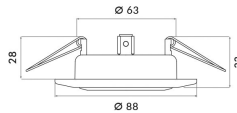

Garantiedauer:	3 Jahre Garantie
Geeignet für Aufbaumontage:	nein
Geeignet für Einbaumontage:	ja
Geeignet für Deckenmontage:	ja
Geeignet für Wandmontage:	nein
Geeignet für Seilsystem:	nein
Geeignet für Pendelaufhängung:	nein
Geeignet für Traversenmontage:	nein
Geeignet für Stromschienenmontage:	nein
Geeignet für Podest-/Bodenmontage:	nein
Geeignet für Klemmontage:	nein
Geeignet für Anzahl der Lichtquellen:	1
Geeignet für Lampenleistung:	50 W
Max. Systemleistung:	50 W
Leuchtmittel:	NV-Halogenlampe
Gehäusefarbe:	Chrom
Ausführung der Oberfläche:	glänzend
Fassung:	GX5,3
Werkstoff des Gehäuses:	Stahl
Betriebsgerät:	elektronischer Trafo
Ohne Dimmfunktion:	ja
Dimmung 0-10 V:	nein
Dimmung 1-10 V:	nein
Dimmung DALI-2:	nein
Dimmung DALI:	nein