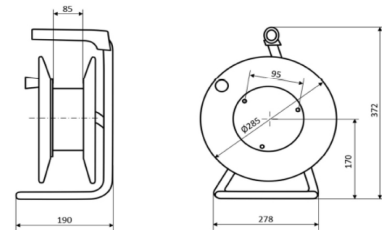

Datenblatt

Kabeltrommel, Stahl, ohne Kabel, IP20, 4xSteckdosen, Mit thermischem Überlastschutz, Mit Tragerahmen

Kabeltrommel - Eltropla E396.182

Artikelnummer: 8241811

EAN Code: 4003899390135

Artikelklasse: Kabeltrommel

Marke: Eltropla

UVP: 84,60 € pro Stk

Werkstoff des Gehäuses:	Stahl
Kabelbestückung:	ohne Kabel
Schutzart (IP):	IP20
Anzahl der Schutzkontaktsteckdosen CEE 7/3 (Typ F):	4
Mit thermischem Überlastschutz:	ja
Absicherung:	ohne
Mit Tragerahmen:	ja
Automatisches Kabelaufrollen:	nein
Mit Arretierung:	nein
Farbe:	Silber

Kabeltrommel mit 4 Schutzkontakt-Steckdosen. Zentralstecker mit doppeltem Schutzkontaktsystem. Aderquerschnitt 1,5 mm².

Kabel: schwarz. Trommel: silber. Ohne Kabel.