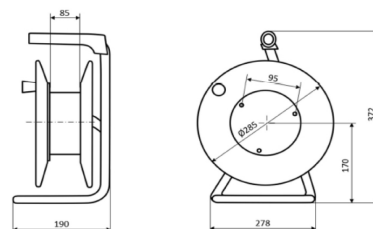

Datenblatt

Kabeltrommel, Stahl, ohne Kabel, IP20, 4xSteckdosen, Mit thermischem Überlastschutz, Mit Tragerahmen

Kabeltrommel - Eltropla E396.182

Artikelnummer: 8241811

EAN Code: 4003899390135

Artikelklasse: Kabeltrommel

Marke: Eltropla

UVP: 84,60 € pro Stk

Werkstoff des Gehäuses:	Stahl
Kabelbestückung:	ohne Kabel
Schutzart (IP):	IP20
Anzahl der Schutzkontaktsteckdosen CEE 7/3 (Typ F):	4
Mit thermischem Überlastschutz:	ja
Absicherung:	ohne
Mit Tragerahmen:	ja
Automatisches Kabelaufrollen:	nein
Mit Arretierung:	nein
Farbe:	Silber

Kabeltrommel mit 4 Schutzkontakt-Steckdosen. Zentralstecker mit doppeltem Schutzkontaktsystem. Aderquerschnitt 1,5 mm².
Kabel: schwarz. Trommel: silber. Ohne Kabel.