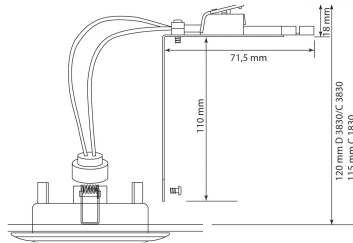

Datenblatt

Anschlusselement und Fassung, grau, GU10, Stahl, Steckbefestigung

Fassung - Eltropla EHK 10

Artikelnummer: 8241759

EAN Code: 4003899340376

Artikelklasse: Fassung

Marke: Eltropla

UVP: 9,00 € pro Stk

Garantiedauer:	3 Jahre Garantie
Fassung:	GU10
Mit Starteraufnahme:	nein
Ausführung:	Anschlusselement und Fassung
Farbe:	grau
Nippelgewinde:	ohne
Werkstoff:	Stahl
Befestigungsart:	Steckbefestigung
Kompatibel mit Apple HomeKit:	nein
Kompatibel mit Google Assistant:	nein
Kompatibel mit Amazon Alexa:	nein
IFTTT-Unterstützung verfügbar:	nein

Umrüstungs-Kit zur verschraubten Montage mit Abstandhalter, GU10-Fassung und Zugentlastung für die Strahler EBL 680., 688. und 988, LxBxH 71,5x30x110 mm.