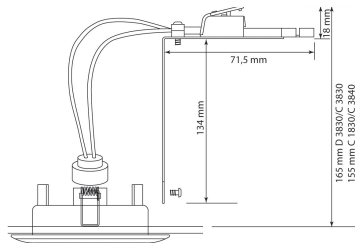

### Abstandhalter, grau, Stahl

Mech-Zubehör - Eltropa EAH 12

Artikelnummer: 8241758

EAN Code: 4003899340369

Artikelklasse: Mech-Zubehör

Marke: Eltropa

UVP: 5,00 € pro Stk

|                               |                  |
|-------------------------------|------------------|
| Garantiedauer:                | 3 Jahre Garantie |
| Art des Zubehörs/Ersatzteils: | Abstandhalter    |
| Farbe:                        | grau             |
| Transparent:                  | nein             |
| Werkstoff:                    | Stahl            |
| Zubehör:                      | ja               |
| Ersatzteil:                   | nein             |

Abstandhalter zur verschraubten Montage an die Strahler EBL 671., 680., 688. und 988, mit Anschlussklemme, Höhe 150 mm.