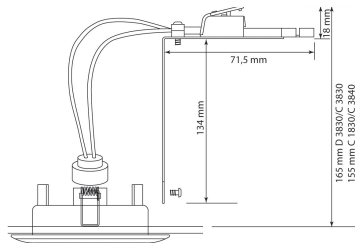

Datenblatt

Abstandhalter, grau, Stahl

Mech-Zubehör - Eltropa EAH 12

Artikelnummer: 8241758

EAN Code: 4003899340369

Artikelklasse: Mech-Zubehör

Marke: Eltropa

UVP: 5,00 € pro Stk

Garantiedauer:	3 Jahre Garantie
Art des Zubehörs/Ersatzteils:	Abstandhalter
Farbe:	grau
Transparent:	nein
Werkstoff:	Stahl
Zubehör:	ja
Ersatzteil:	nein

Abstandhalter zur verschraubten Montage an die Strahler EBL 671., 680., 688. und 988, mit Anschlussklemme, Höhe 150 mm.