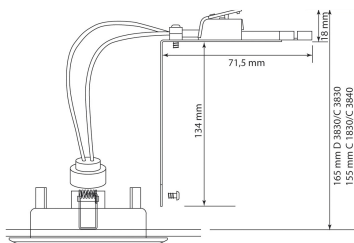

Datenblatt

Abstandhalter, grau, Stahl

Mech-Zubehör - Eltropa EAH 12

Artikelnummer: 8241758

EAN Code: 4003899340369

Artikelklasse: Mech-Zubehör

Marke: Eltropa

UVP: 5,00 € pro Stk

Garantiedauer:	3 Jahre Garantie
Art des Zubehörs/Ersatzteils:	Abstandhalter
Farbe:	grau
Transparent:	nein
Werkstoff:	Stahl
Zubehör:	ja
Ersatzteil:	nein

Abstandhalter zur verschraubten Montage an die Strahler EBL 671., 680., 688. und 988, mit Anschlussklemme, Höhe 150 mm.