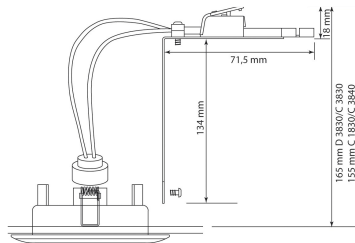

### Abstandhalter, grau, Stahl

Mech-Zubehör - Eltropla EAH 12

Artikelnummer: 8241758

EAN Code: 4003899340369

Artikelklasse: Mech-Zubehör

Marke: Eltropla

UVP: 5,00 € pro Stk

Garantiedauer:	3 Jahre Garantie
Art des Zubehörs/Ersatzteils:	Abstandhalter
Farbe:	grau
Transparent:	nein
Werkstoff:	Stahl
Zubehör:	ja
Ersatzteil:	nein

Abstandhalter zur verschraubten Montage an die Strahler EBL 671., 680., 688. und 988, mit Anschlussklemme, Höhe 150 mm.