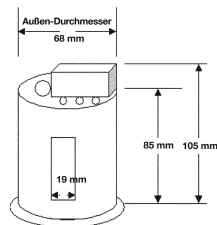

Datenblatt

Eingießtopf, weiß, Stahl

Mech-Zubehör - Eltropla EET

Artikelnummer:	8241757
EAN Code:	4003899340352
Artikelklasse:	Mech-Zubehör
Marke:	Eltropa
UVP:	9,00 € pro Stk

Garantiedauer:	3 Jahre Garantie
Art des Zubehörs/Ersatzteils:	Einbaugehäuse
Art des Zubehörs:	Eingießtopf
Farbe:	weiß
Transparent:	nein
Werkstoff:	Stahl
Zubehör:	ja
Ersatzteil:	nein

Einbautopf aus Metall, für ELTROPA-Strahler Einbau EBL 680., 688. und 988., Ø 68 mm, Höhe 105 mm, mit Anschlussklemme und Zugentlastung. IP 20.