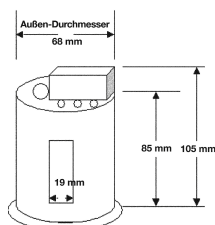

### Eingießtopf, weiß, Stahl

Mech-Zubehör - Eltropa EET

Artikelnummer: 8241757

EAN Code: 4003899340352

Artikelklasse: Mech-Zubehör

Marke: Eltropa

UVP: 9,00 € pro Stk

Garantiedauer:	3 Jahre Garantie
Art des Zubehörs/Ersatzteils:	Einbaugehäuse
Art des Zubehörs:	Eingießtopf
Farbe:	weiß
Transparent:	nein
Werkstoff:	Stahl
Zubehör:	ja
Ersatzteil:	nein

Einbautopf aus Metall, für ELTROPA-Strahler Einbau EBL 680., 688. und 988., Ø 68 mm, Höhe 105 mm, mit Anschlussklemme und Zugentlastung. IP 20.