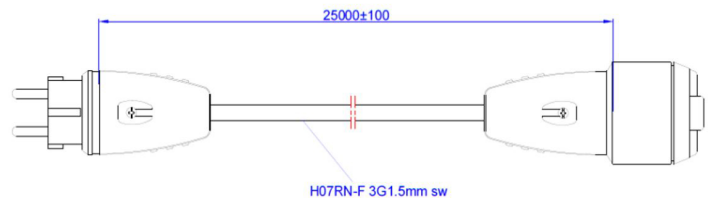

Datenblatt

Netzanschlussleitung, 25m, 3x1,5qmm, 16A, schwarz, IP44, Schutzkontaktkupplung (Typ F), 0-70°C, Gummi

Netzanschlussleitung - Eltropla E343.172S

Artikelnummer: 8241713

EAN Code: 4003899240157

Artikelklasse: Netzanschlussleitung

Marke: Eltropla

UVP: 102,11 € pro Stk

Ader-Zahl:	3
Mantelmaterial:	Gummi
Spiralleitung:	nein
Anschluss 2:	Schutzkontaktkupplung (Typ F)
Temperaturbeständigkeit:	0 - 70 °C
Mit Schutzleiter:	ja
Ölbeständig nach EN IEC 60811-404:	nein
Mantel-Farbe:	schwarz
Mit Personenschutz PRCD:	nein
Länge:	25 m
Leiternennquerschnitt:	1,5 mm ²
Steckverbindersystem systemgebunden:	nein
Nennstrom:	16 A
Nennspannung:	230 - 250 V
Frequenz:	50 - 60 Hz
Schutzart (IP):	IP44
Mit Schnurschalter:	nein
Außendurchmesser ca.:	9,8 mm
Brandverhalten nach EN 13501-6: Klasse:	ohne
Brandverhalten nach EN 13501-6: Rauchentwicklung:	ohne
Brandverhalten nach EN 13501-6: Abtropfverhalten:	ohne
Brandverhalten nach EN 13501-6: Säureentwicklung:	ohne

Netzanschlussleitung, Verlängerungskabel, Gummi / Neoprene, Seite 1: Schutzkontakt-Zentralstecker, Seite 2: Schutzkontakt-Kupplung mit Deckel. Leitungstyp: H07RN-F 3G1,5 mm².