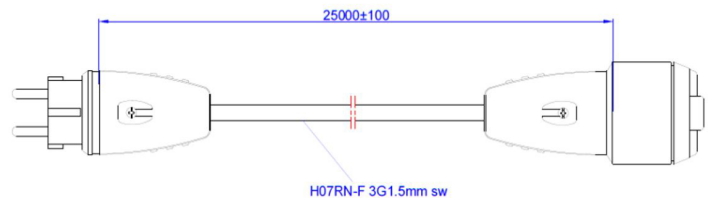

### Netzanschlussleitung, 25m, 3x1,5qmm, 16A, schwarz, IP44, Schutzkontaktkupplung (Typ F), 0-70°C, Gummi

Netzanschlussleitung - Eltropla E343.172S

Artikelnummer: 8241713

EAN Code: 4003899240157

Artikelklasse: Netzanschlussleitung

Marke: Eltropla

UVP: 102,11 € pro Stk

Ader-Zahl:	3
Mantelmaterial:	Gummi
Spiralleitung:	nein
Anschluss 2:	Schutzkontaktkupplung (Typ F)
Temperaturbeständigkeit:	0 - 70 °C
Mit Schutzleiter:	ja
Ölbeständig nach EN IEC 60811-404:	nein
Mantel-Farbe:	schwarz
Mit Personenschutz PRCD:	nein
Länge:	25 m
Leiternennquerschnitt:	1,5 mm <sup>2</sup>
Steckverbindersystem systemgebunden:	nein
Nennstrom:	16 A
Nennspannung:	230 - 250 V
Frequenz:	50 - 60 Hz
Schutzart (IP):	IP44
Mit Schnurschalter:	nein
Außendurchmesser ca.:	9,8 mm
Brandverhalten nach EN 13501-6: Klasse:	ohne
Brandverhalten nach EN 13501-6: Rauchentwicklung:	ohne
Brandverhalten nach EN 13501-6: Abtropfverhalten:	ohne
Brandverhalten nach EN 13501-6: Säureentwicklung:	ohne

Netzanschlussleitung, Verlängerungskabel, Gummi / Neoprene, Seite 1: Schutzkontakt-Zentralstecker, Seite 2: Schutzkontakt-Kupplung mit Deckel. Leitungstyp: H07RN-F 3G1,5 mm<sup>2</sup>.