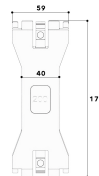

Datenblatt

Kabelhalteklammer LF-K, H174xB60mm, fest, einrastbar, Kunststoff

Kabelhalteklammer LF-K - Eltropla HK 200

Artikelnummer: 8241425

EAN Code: 4003899191589

Artikelklasse: Kabelhalteklammer LF-K

Marke: Eltropla

UVP: 1,66 € pro Stk

Höhe:	174 mm
Klammerlänge:	fest
Befestigungsart:	einrastbar
Werkstoff:	Kunststoff
Halogenfrei:	nein
Breite:	60 mm
Mit Potentialausgleich:	nein
Geeignet für Funktionserhalt:	nein

Kabelhalteklammer geeignet für Leitungsführungskanal EFB 60200 mit Kanalhöhe 60 mm, frei verschiebbar.