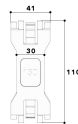

Datenblatt

Kabelhalteklammer LF-K, H110xB42mm, fest, einrastbar, Kunststoff

Kabelhalteklammer LF-K - Eltropla HK 130

Artikelnummer: 8241423

EAN Code: 4003899191565

Artikelklasse: Kabelhalteklammer LF-K

Marke: Eltropla

UVP: 1,03 € pro Stk

Höhe:	110 mm
Klammerlänge:	fest
Befestigungsart:	einrastbar
Werkstoff:	Kunststoff
Halogenfrei:	nein
Breite:	42 mm
Mit Potentialausgleich:	nein
Geeignet für Funktionserhalt:	nein

Kabelhalteklammer geeignet für Leitungsführungskanal EFB 60130 mit Kanalhöhe 60 mm, frei verschiebbar.