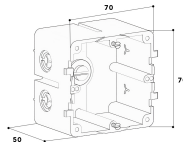

Datenblatt

Geräteeinbaudose GEB-K, 1f, Rückwand, schrauben

Geräteeinbaudose GEB-K - Eltropla GDS 50/1

Artikelnummer: 8241383

EAN Code: 4003899190780

Artikelklasse: Geräteeinbaudose GEB-K

Marke: Eltropla

UVP: 5,18 € pro Stk

Anzahl der Einheiten:	1
Montageart der Dose:	Rückwand
Montageart Installationsgerät:	schrauben
Zugentlastungsmöglichkeit:	nein
Mit Anschlussraum:	nein
Halogenfrei:	nein

Geräteeinbaudose zur Schnellmontage, blau, für Leitungsführungskanal EFB und Brüstungskanal EBR.