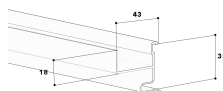

Datenblatt

Trennwand GEB-K, 60mm, aufrastbar, L2000mm, 2-fach, Kunststoff

Trennwand GEB-K - Eltropla TS 60/2

Artikelnummer: 8241380

EAN Code: 4003899190759

Artikelklasse: Trennwand GEB-K

Marke: Eltropla

UVP: 5,49 € pro m

Geeignet für Kanaltiefe:	60 mm
Befestigungsart:	aufrastbar
Ausführung:	2-fach
Werkstoff:	Kunststoff
Halogenfrei:	nein
Länge:	2000 mm
Werkstoffgüte:	Polyvinylchlorid (PVC)
Antibakterielle Behandlung:	nein
Oberflächenschutz:	unbehandelt
Einsatztemperatur:	-5 - 60 °C
Schlagfestigkeit:	IK07
Farbe:	sonstige