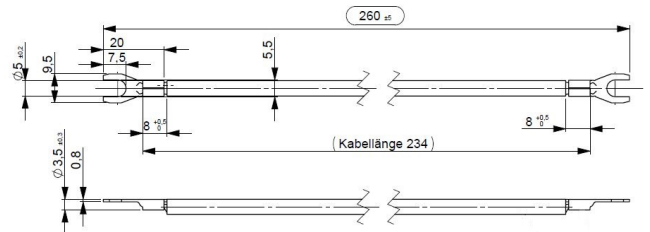

Datenblatt

Verdrahtungsbrücke, 1ph, 265mm, 6qmm, Gabel, Isoliert, Geeignet für Geräte mit Hilfsschalter, schwarz

Phasenschiene - Eltropla EVB 6/265 G2

Artikelnummer:	8241329
EAN Code:	4003899170164
Artikelklasse:	Phasenschiene
Marke:	Eltropa
UVP:	1,14 € pro Stk

Anzahl der Phasen:	1
Länge:	265 mm
Querschnitt:	6 mm ²
Ausführung des elektrischen Anschlusses:	Gabel
Isoliert:	ja
Geeignet für Geräte mit N-Leiter:	nein
Geeignet für Geräte mit Hilfsschalter:	ja
Ausführung 2. elektrischer Anschluss:	Gabel
Farbe:	schwarz
Polzahl:	1
Geeignet für Anzahl Geräte:	1
Bemessungsstoßspannung:	4 kV
Max. Bemessungsbetriebsspannung U _e :	500 V
Bemessungskurzzeitstromfestigkeit I _{cw} :	40 kA
Zuschneidbar:	ja