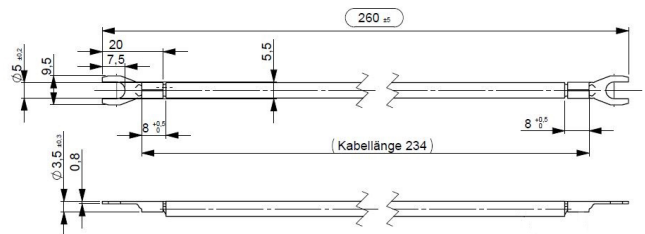

Datenblatt

Verdrahtungsbrücke, 1ph, 265mm, 6qmm, Gabel, Isoliert, Geeignet für Geräte mit Hilfsschalter, schwarz

Phasenschiene - Eltropla EVB 6/265 G2

Artikelnummer:	8241329
EAN Code:	4003899170164
Artikelklasse:	Phasenschiene
Marke:	Eltropa
UVP:	1,14 € pro Stk

Anzahl der Phasen:	1
Länge:	265 mm
Querschnitt:	6 mm ²
Ausführung des elektrischen Anschlusses:	Gabel
Isoliert:	ja
Geeignet für Geräte mit N-Leiter:	nein
Geeignet für Geräte mit Hilfsschalter:	ja
Ausführung 2. elektrischer Anschluss:	Gabel
Farbe:	schwarz
Polzahl:	1
Geeignet für Anzahl Geräte:	1
Bemessungsstoßspannung:	4 kV
Max. Bemessungsbetriebsspannung U _e :	500 V
Bemessungskurzzeitstromfestigkeit I _{cw} :	40 kA
Zuschneidbar:	ja