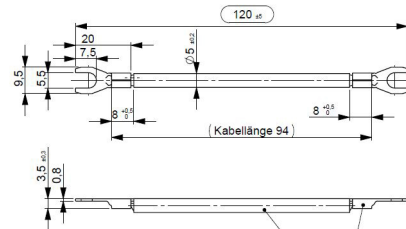

Datenblatt

Verdrahtungsbrücke, 1ph, 123mm, 6qmm, Gabel, Isoliert, Geeignet für Geräte mit Hilfsschalter, schwarz

Phasenschiene - Eltropla EVB 6/123 G2

Artikelnummer:	8241328
EAN Code:	4003899170157
Artikelklasse:	Phasenschiene
Marke:	Eltropa
UVP:	0,88 € pro Stk

Anzahl der Phasen:	1
Länge:	123 mm
Querschnitt:	6 mm ²
Ausführung des elektrischen Anschlusses:	Gabel
Isoliert:	ja
Geeignet für Geräte mit N-Leiter:	nein
Geeignet für Geräte mit Hilfsschalter:	ja
Ausführung 2. elektrischer Anschluss:	Gabel
Farbe:	schwarz
Polzahl:	1
Geeignet für Anzahl Geräte:	1
Bemessungsstoßspannung:	4 kV
Max. Bemessungsbetriebsspannung U _e :	500 V
Bemessungskurzzeitstromfestigkeit I _{cw} :	40 kA
Zuschneidbar:	ja