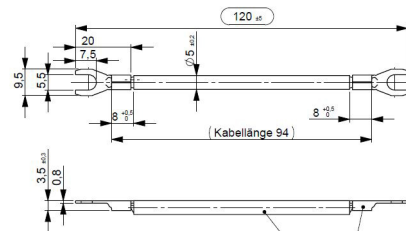

Datenblatt

Verdrahtungsbrücke, 1ph, 123mm, 6qmm, Gabel, Isoliert, Geeignet für Geräte mit Hilfsschalter, schwarz

Phasenschiene - Eltropla EVB 6/123 G2

Artikelnummer:	8241328
EAN Code:	4003899170157
Artikelklasse:	Phasenschiene
Marke:	Eltropa
UVP:	0,88 € pro Stk

Anzahl der Phasen:	1
Länge:	123 mm
Querschnitt:	6 mm ²
Ausführung des elektrischen Anschlusses:	Gabel
Isoliert:	ja
Geeignet für Geräte mit N-Leiter:	nein
Geeignet für Geräte mit Hilfsschalter:	ja
Ausführung 2. elektrischer Anschluss:	Gabel
Farbe:	schwarz
Polzahl:	1
Geeignet für Anzahl Geräte:	1
Bemessungsstoßspannung:	4 kV
Max. Bemessungsbetriebsspannung U _e :	500 V
Bemessungskurzzeitstromfestigkeit I _{cw} :	40 kA
Zuschneidbar:	ja