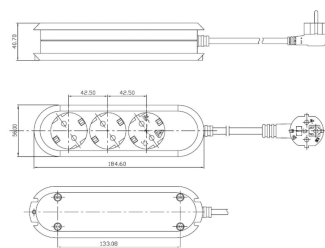

Datenblatt

Steckdosenleiste, 3f, weiß, 5m, 35°, IP20, 1,5qmm

Steckdosenleiste - Eltropa E388.272W

Artikelnummer: 8241037

EAN Code: 4003899110405

Artikelklasse: Steckdosenleiste

Marke: Eltropa

UVP: 19,14 € pro Stk

Garantiedauer:	5 Jahre Garantie
Mit Erdspieß:	nein
Anzahl der Schutzkontaktsteckdosen CEE 7/3 (Typ F):	3
Farbe:	weiß
Mit Ein-/Ausschalter:	nein
Länge der Zuleitung:	5 m
Winkel verdrehter Zentraleinsatz:	35°
Schutzart (IP):	IP20
FI-Schalter:	nein
Netzrentstörfilter:	nein
Überspannungsschutz:	nein
Verdrehter Zentraleinsatz:	ja
Aderquerschnitt:	1,5 mm ²
Gehäuseform:	sonstige
Nennstrom:	16 A
Mit Deckel:	nein
Werkstoff:	Kunststoff
Werkstoffgüte:	Thermoplast
Halogenfrei:	nein
Antibakterielle Behandlung:	nein
Oberflächenschutz:	unbehandelt
Ausführung der Oberfläche:	matt
RAL-Nummer (ähnlich):	9010
Transparent:	nein
NEMA-Code:	ohne

Einsatztemperatur:	5 - 35 °C	
Kompatibel mit Apple HomeKit:		nein
Kompatibel mit Google Assistant:		nein
Kompatibel mit Amazon Alexa:		nein
IFTTT-Unterstützung verfügbar:		nein

Steckdosenleiste mit Schutzkontaktstecker/Winkelstecker und integriertem erhöhten Berührungsschutz. Kabelaufwicklung, wiederanschließbar. Leitungstyp: H05VV-F 3G1,5 mm². 230 V/ 16 A/ 3600 W. Winkel verdrehter Zentraleinsatz: 35°.