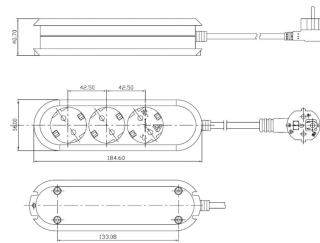

Datenblatt

Steckdosenleiste, 3f, weiß, 3m, 35°, IP20, 1,5qmm

Steckdosenleiste - Eltropa E388.271W

Artikelnummer:	8241035
EAN Code:	4003899110399
Artikelklasse:	Steckdosenleiste
Marke:	Eltropa
UVP:	12,52 € pro Stk

Garantiedauer:	5 Jahre Garantie
Mit Erdspeiß:	nein
Anzahl der Schutzkontaktsteckdosen CEE 7/3 (Typ F):	3
Farbe:	weiß
Mit Ein-/Ausschalter:	nein
Länge der Zuleitung:	3 m
Winkel verdrehter Zentraleinsatz:	35°
Schutzart (IP):	IP20
FI-Schalter:	nein
Netzrentstörfilter:	nein
Überspannungsschutz:	nein
Verdrehter Zentraleinsatz:	ja
Aderquerschnitt:	1,5 mm ²
Gehäuseform:	sonstige
Nennstrom:	16 A
Mit Deckel:	nein
Werkstoff:	Kunststoff
Werkstoffgüte:	Thermoplast
Halogenfrei:	nein
Antibakterielle Behandlung:	nein
Oberflächenschutz:	unbehandelt
Ausführung der Oberfläche:	matt
RAL-Nummer (ähnlich):	9010
Transparent:	nein
NEMA-Code:	ohne

Einsatztemperatur:	5 - 35 °C	
Kompatibel mit Apple HomeKit:		nein
Kompatibel mit Google Assistant:		nein
Kompatibel mit Amazon Alexa:		nein
IFTTT-Unterstützung verfügbar:		nein

Steckdosenleiste mit Schutzkontaktstecker/Winkelstecker und integriertem erhöhten Berührungsschutz. Kabelaufwicklung, wiederanschließbar. Leitungstyp: H05VV-F 3G1,5 mm². 230 V/ 16 A/ 3600 W. Winkel verdrehter Zentraleinsatz: 35°.