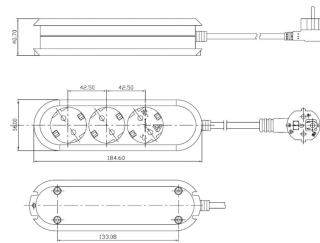

### Steckdosenleiste, 3f, weiß, 3m, 35°, IP20, 1,5qmm

Steckdosenleiste - Eltropa E388.271W

Artikelnummer:	8241035
EAN Code:	4003899110399
Artikelklasse:	Steckdosenleiste
Marke:	Eltropa
UVP:	12,52 € pro Stk

Garantiedauer:	5 Jahre Garantie
Mit Erdspeiß:	nein
Anzahl der Schutzkontaktsteckdosen CEE 7/3 (Typ F):	3
Farbe:	weiß
Mit Ein-/Ausschalter:	nein
Länge der Zuleitung:	3 m
Winkel verdrehter Zentraleinsatz:	35°
Schutzart (IP):	IP20
FI-Schalter:	nein
Netzrentstörfilter:	nein
Überspannungsschutz:	nein
Verdrehter Zentraleinsatz:	ja
Aderquerschnitt:	1,5 mm <sup>2</sup>
Gehäuseform:	sonstige
Nennstrom:	16 A
Mit Deckel:	nein
Werkstoff:	Kunststoff
Werkstoffgüte:	Thermoplast
Halogenfrei:	nein
Antibakterielle Behandlung:	nein
Oberflächenschutz:	unbehandelt
Ausführung der Oberfläche:	matt
RAL-Nummer (ähnlich):	9010
Transparent:	nein
NEMA-Code:	ohne