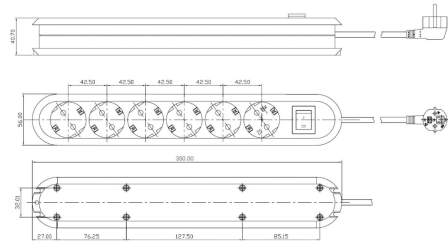

Datenblatt

Steckdosenleiste, 6f, weiß, Mit Ein-/Ausschalter, 1,5m, 35°, IP20, 1,5qmm

Steckdosenleiste - Eltropla E381.250W

Artikelnummer:	8241030
EAN Code:	4003899110320
Artikelklasse:	Steckdosenleiste
Marke:	Eltropa
UVP:	17,76 € pro Stk

Garantiedauer:	5 Jahre Garantie
Mit Erdspeiß:	nein
Anzahl der Schutzkontaktsteckdosen CEE 7/3 (Typ F):	6
Farbe:	weiß
Mit Ein-/Ausschalter:	ja
Länge der Zuleitung:	1,5 m
Winkel verdrehter Zentraleinsatz:	35°
Schutzart (IP):	IP20
FI-Schalter:	nein
Netzentstörfilter:	nein
Überspannungsschutz:	nein
Verdrehter Zentraleinsatz:	ja
Aderquerschnitt:	1,5 mm ²
Gehäuseform:	sonstige
Nennstrom:	16 A
Mit Deckel:	nein
Werkstoff:	Kunststoff
Werkstoffgüte:	Thermoplast
Halogenfrei:	nein
Antibakterielle Behandlung:	nein
Oberflächenschutz:	unbehandelt
Ausführung der Oberfläche:	matt
RAL-Nummer (ähnlich):	9010
Transparent:	nein
NEMA-Code:	ohne

Einsatztemperatur:	5 - 35 °C	
Kompatibel mit Apple HomeKit:		nein
Kompatibel mit Google Assistant:		nein
Kompatibel mit Amazon Alexa:		nein
IFTTT-Unterstützung verfügbar:		nein

Steckdosenleiste mit Schutzkontaktstecker/Winkelstecker und integriertem erhöhten Berührungsschutz. Kabelaufwicklung, wiederanschließbar. Mit 2-poligem Schalter, 16 A, beleuchtet. Leitungstyp: H05VV-F 3G1,5 mm². 230 V/ 16 A/ 3600 W. Winkel verdrehter Zentraleinsatz: 35°.