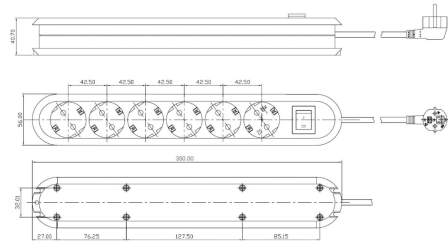

Datenblatt

Steckdosenleiste, 6f, weiß, Mit Ein-/Ausschalter, 1,5m, 35°, IP20, 1,5qmm

Steckdosenleiste - Eltropa E381.250W

Artikelnummer:	8241030
EAN Code:	4003899110320
Artikelklasse:	Steckdosenleiste
Marke:	Eltropa
UVP:	17,76 € pro Stk

Garantiedauer:	5 Jahre Garantie
Mit Erdspeiß:	nein
Anzahl der Schutzkontaktsteckdosen CEE 7/3 (Typ F):	6
Farbe:	weiß
Mit Ein-/Ausschalter:	ja
Länge der Zuleitung:	1,5 m
Winkel verdrehter Zentraleinsatz:	35°
Schutzart (IP):	IP20
FI-Schalter:	nein
Netzrentstörfilter:	nein
Überspannungsschutz:	nein
Verdrehter Zentraleinsatz:	ja
Aderquerschnitt:	1,5 mm ²
Gehäuseform:	sonstige
Nennstrom:	16 A
Mit Deckel:	nein
Werkstoff:	Kunststoff
Werkstoffgüte:	Thermoplast
Halogenfrei:	nein
Antibakterielle Behandlung:	nein
Oberflächenschutz:	unbehandelt
Ausführung der Oberfläche:	matt
RAL-Nummer (ähnlich):	9010
Transparent:	nein
NEMA-Code:	ohne

Einsatztemperatur:	5 - 35 °C	
Kompatibel mit Apple HomeKit:		nein
Kompatibel mit Google Assistant:		nein
Kompatibel mit Amazon Alexa:		nein
IFTTT-Unterstützung verfügbar:		nein

Steckdosenleiste mit Schutzkontaktstecker/Winkelstecker und integriertem erhöhten Berührungsschutz. Kabelaufwicklung, wiederanschließbar. Mit 2-poligem Schalter, 16 A, beleuchtet. Leitungstyp: H05VV-F 3G1,5 mm². 230 V/ 16 A/ 3600 W. Winkel verdrehter Zentraleinsatz: 35°.