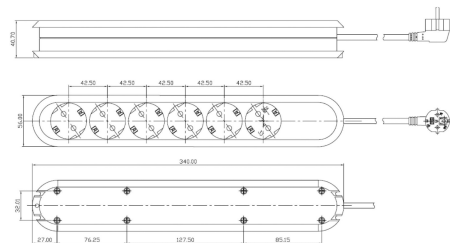

Datenblatt

Steckdosenleiste, 6f, weiß, 1,5m, 35°, IP20, 1,5qmm

Steckdosenleiste - Eltropa E381.247W

Artikelnummer: 8241027

EAN Code: 4003899110306

Artikelklasse: Steckdosenleiste

Marke: Eltropa

UVP: 15,04 € pro Stk

Garantiedauer:	5 Jahre Garantie
Mit Erdspieß:	nein
Anzahl der Schutzkontaktsteckdosen CEE 7/3 (Typ F):	6
Farbe:	weiß
Mit Ein-/Ausschalter:	nein
Länge der Zuleitung:	1,5 m
Winkel verdrehter Zentraleinsatz:	35°
Schutzart (IP):	IP20
FI-Schalter:	nein
Netzrentstörfilter:	nein
Überspannungsschutz:	nein
Verdrehter Zentraleinsatz:	ja
Aderquerschnitt:	1,5 mm ²
Gehäuseform:	sonstige
Nennstrom:	16 A
Mit Deckel:	nein
Werkstoff:	Kunststoff
Werkstoffgüte:	Thermoplast
Halogenfrei:	nein
Antibakterielle Behandlung:	nein
Oberflächenschutz:	unbehandelt
Ausführung der Oberfläche:	matt
RAL-Nummer (ähnlich):	9010
Transparent:	nein
NEMA-Code:	ohne

Einsatztemperatur:	5 - 35 °C	
Kompatibel mit Apple HomeKit:		nein
Kompatibel mit Google Assistant:		nein
Kompatibel mit Amazon Alexa:		nein
IFTTT-Unterstützung verfügbar:		nein

Steckdosenleiste mit Schutzkontaktstecker/Winkelstecker und integriertem erhöhten Berührungsschutz. Kabelaufwicklung, wiederanschließbar. Leitungstyp: H05VV-F 3G1,5 mm². 230 V/ 16 A/ 3600 W. Winkel verdrehter Zentraleinsatz: 35°.