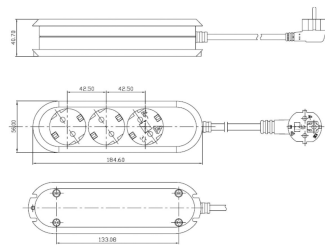

Datenblatt

Steckdosenleiste, 3f, weiß, 1,5m, 35°, IP20, 1,5qmm

Steckdosenleiste - Eltropa E388.270W

Artikelnummer:	8241015
EAN Code:	4003899110115
Artikelklasse:	Steckdosenleiste
Marke:	Eltropa
UVP:	9,07 € pro Stk

Garantiedauer:	5 Jahre Garantie
Mit Erdspeiß:	nein
Anzahl der Schutzkontaktsteckdosen CEE 7/3 (Typ F):	3
Farbe:	weiß
Mit Ein-/Ausschalter:	nein
Länge der Zuleitung:	1,5 m
Winkel verdrehter Zentraleinsatz:	35°
Schutzart (IP):	IP20
FI-Schalter:	nein
Netzrentstörfilter:	nein
Überspannungsschutz:	nein
Verdrehter Zentraleinsatz:	ja
Aderquerschnitt:	1,5 mm ²
Gehäuseform:	sonstige
Nennstrom:	16 A
Mit Deckel:	nein
Werkstoff:	Kunststoff
Werkstoffgüte:	Thermoplast
Halogenfrei:	nein
Antibakterielle Behandlung:	nein
Oberflächenschutz:	unbehandelt
Ausführung der Oberfläche:	matt
RAL-Nummer (ähnlich):	9010
Transparent:	nein
NEMA-Code:	ohne

Einsatztemperatur:	5 - 35 °C	
Kompatibel mit Apple HomeKit:		nein
Kompatibel mit Google Assistant:		nein
Kompatibel mit Amazon Alexa:		nein
IFTTT-Unterstützung verfügbar:		nein

Steckdosenleiste mit Schutzkontaktstecker/Winkelstecker und integriertem erhöhten Berührungsschutz. Kabelaufwicklung, wiederanschließbar. Leitungstyp: H05VV-F 3G1,5 mm². 230 V/ 16 A/ 3600 W. Winkel verdrehter Zentraleinsatz: 35°.