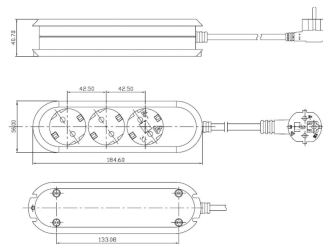

Datenblatt

Steckdosenleiste, 3f, weiß, 1,5m, 35°, IP20, 1,5qmm

Steckdosenleiste - Eltropa E388.270W

Artikelnummer:	8241015
EAN Code:	4003899110115
Artikelklasse:	Steckdosenleiste
Marke:	Eltropa
UVP:	9,07 € pro Stk

Garantiedauer:	5 Jahre Garantie
Mit Erdspieß:	nein
Anzahl der Schutzkontaktsteckdosen CEE 7/3 (Typ F):	3
Farbe:	weiß
Mit Ein-/Ausschalter:	nein
Länge der Zuleitung:	1,5 m
Winkel verdrehter Zentraleinsatz:	35°
Schutzart (IP):	IP20
FI-Schalter:	nein
Netzrentstörfilter:	nein
Überspannungsschutz:	nein
Verdrehter Zentraleinsatz:	ja
Aderquerschnitt:	1,5 mm ²
Gehäuseform:	sonstige
Nennstrom:	16 A
Mit Deckel:	nein
Werkstoff:	Kunststoff
Werkstoffgüte:	Thermoplast
Halogenfrei:	nein
Antibakterielle Behandlung:	nein
Oberflächenschutz:	unbehandelt
Ausführung der Oberfläche:	matt
RAL-Nummer (ähnlich):	9010
Transparent:	nein
NEMA-Code:	ohne

Einsatztemperatur:	5 - 35 °C	
Kompatibel mit Apple HomeKit:		nein
Kompatibel mit Google Assistant:		nein
Kompatibel mit Amazon Alexa:		nein
IFTTT-Unterstützung verfügbar:		nein

Steckdosenleiste mit Schutzkontaktstecker/Winkelstecker und integriertem erhöhten Berührungsschutz. Kabelaufwicklung, wiederanschließbar. Leitungstyp: H05VV-F 3G1,5 mm². 230 V/ 16 A/ 3600 W. Winkel verdrehter Zentraleinsatz: 35°.