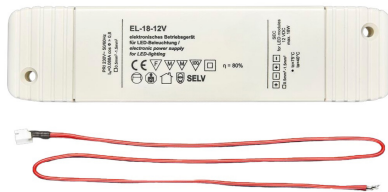

Datenblatt

LED-Trafo, 4-18W, 12V, IP20, Kunststoffgehäuse, statisch, 180x45x19mm

LED-Steuerung - Eltropla EK 1218

Artikelnummer:	5170701
EAN Code:	4003899914294
Artikelklasse:	LED-Steuerung
Marke:	Eltropa
UVP:	30,00 € pro Stk

Garantiedauer:	3 Jahre Garantie
Ausgangsleistung:	4 - 18 W
Ausgangsspannung:	12 V
Schutzart (IP):	IP20
Gehäuse:	Kunststoffgehäuse
Ausführung:	statisch
Dimmung 0-10 V:	nein
Dimmung 1-10 V:	nein
Dimmung DALI:	nein
Dimmung DSI:	nein
Dimmung DMX:	nein
Dimmung Potentiometer (geräteintegriert):	nein
Dimmung LineSwitch:	nein
Dimmung herstellerspezifisch:	nein
Dimmung Netzspannungsmodulation:	nein
Dimmung Phasenabschnitt:	nein
Dimmung Phasenanschnitt:	nein
Dimmung programmierbar:	nein
Dimmung RF:	nein
Dimmung Sine Wave Reduction:	nein
Dimmung Touch and Dim:	nein
Dimmung Zigbee:	nein
Dimmung mit Push-button:	nein
Bedienung über Bluetooth:	nein
Ohne Dimmfunktion:	ja

Geeignet für Konstantstrom:	nein
Geeignet für Konstantspannung:	ja
Geeignet für Gleichspannung (Primärseite):	nein
Schutzklasse:	II
Länge:	180 mm
Breite:	45 mm
Höhe:	19 mm
Geeignet für Außengebrauch:	nein
Kompatibel mit Amazon Alexa:	nein
Kompatibel mit Apple HomeKit:	nein
Kompatibel mit Google Assistant:	nein
Kompatibel mit Casambi:	nein
IFTTT-Unterstützung verfügbar:	nein

LED Betriebsgerät mit 12 V Gleichspannung (DC). Anschlussart primär: abgedeckte Schraubklemmen, Anschlussart sekundär: RST-Buchse, 220 - 240 V AC.