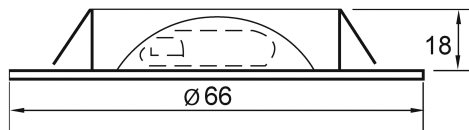

Datenblatt

LED-Deckeneinbauleuchte, 3,3W, 3000K, 190lm, gold, Konverter, IP20, Ø66x30mm

Decken-/Wandleuchte - Eltropla ELN 50204

Artikelnummer: 4661341

EAN Code: 4003899919916

Artikelklasse: Decken-/Wandleuchte

Marke: Eltropla

UVP: 30,00 € pro Stk

Garantiedauer:	3 Jahre Garantie
Geeignet für Wandmontage:	nein
Geeignet für Deckenmontage:	ja
Geeignet für Aufbaumontage:	nein
Geeignet für Einbaumontage:	ja
Geeignet für Pendelaufhängung:	nein
Geeignet für Anzahl der Lichtquellen:	1
Geeignet für Lampenleistung:	3,3 W
Max. Systemleistung:	3,3 W
Farbtemperatur:	3000 K
Lichtfarbe:	weiß
Bemessungslichtstrom nach IEC 62722-2-1:	190 lm
Leuchtmittel:	LED nicht austauschbar
Gehäusefarbe:	Gold
Werkstoff des Gehäuses:	Stahl
Werkstoff der Abdeckung:	Glas matt/satiniert
Mit Leuchtmittel:	ja
Geeignet für Notlicht:	nein
Schutzklasse:	III
Schlagfestigkeit:	IK00
Betriebsgerät:	elektronischer Trafo
Schutzart (IP):	IP20
Mit Bewegungsmelder:	nein
Ausführung des Rasters:	ohne