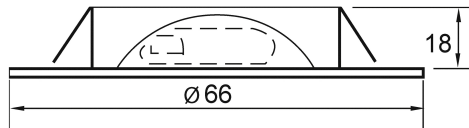

Garantiedauer:	3 Jahre Garantie
Geeignet für Wandmontage:	nein
Geeignet für Deckenmontage:	ja
Geeignet für Aufbaumontage:	nein
Geeignet für Einbaumontage:	ja
Geeignet für Pendelaufhängung:	nein
Geeignet für Anzahl der Lichtquellen:	1
Geeignet für Lampenleistung:	3,3 W
Max. Systemleistung:	3,3 W
Farbtemperatur:	3000 K
Lichtfarbe:	weiß
Bemessungslichtstrom nach IEC 62722-2-1:	190 lm
Leuchtmittel:	LED nicht austauschbar
Gehäusefarbe:	weiß
Werkstoff des Gehäuses:	Stahl
Werkstoff der Abdeckung:	Glas matt/satiniert
Mit Leuchtmittel:	ja
Geeignet für Notlicht:	nein
Schutzklasse:	III
Schlagfestigkeit:	IK00
Betriebsgerät:	elektronischer Trafo
Schutzart (IP):	IP20
Mit Bewegungsmelder:	nein
Ausführung des Rasters:	ohne