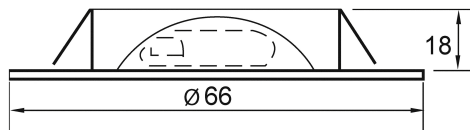

Marke: Eltropla

UVP: 30,00 € pro Stk

Garantiedauer:	3 Jahre Garantie
Geeignet für Wandmontage:	nein
Geeignet für Deckenmontage:	ja
Geeignet für Aufbaumontage:	nein
Geeignet für Einbaumontage:	ja
Geeignet für Pendelaufhängung:	nein
Geeignet für Anzahl der Lichtquellen:	1
Geeignet für Lampenleistung:	3,3 W
Max. Systemleistung:	3,3 W
Farbtemperatur:	3000 K
Lichtfarbe:	weiß
Bemessungslichtstrom nach IEC 62722-2-1:	190 lm
Leuchtmittel:	LED nicht austauschbar
Gehäusefarbe:	Nickel
Werkstoff des Gehäuses:	Stahl
Werkstoff der Abdeckung:	Glas matt/satiniert
Mit Leuchtmittel:	ja
Geeignet für Notlicht:	nein
Schutzklasse:	III
Schlagfestigkeit:	IK00
Betriebsgerät:	elektronischer Trafo
Schutzart (IP):	IP20
Mit Bewegungsmelder:	nein
Ausführung des Rasters:	ohne