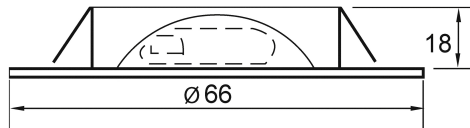

Garantiedauer:	3 Jahre Garantie
Geeignet für Wandmontage:	nein
Geeignet für Deckenmontage:	ja
Geeignet für Aufbaumontage:	nein
Geeignet für Einbaumontage:	ja
Geeignet für Pendelaufhängung:	nein
Geeignet für Anzahl der Lichtquellen:	1
Geeignet für Lampenleistung:	3,3 W
Max. Systemleistung:	3,3 W
Farbtemperatur:	3000 K
Lichtfarbe:	weiß
Bemessungslichtstrom nach IEC 62722-2-1:	190 lm
Leuchtmittel:	LED nicht austauschbar
Gehäusefarbe:	Chrom
Werkstoff des Gehäuses:	Stahl
Werkstoff der Abdeckung:	Glas matt/satiniert
Mit Leuchtmittel:	ja
Geeignet für Notlicht:	nein
Schutzklasse:	III
Schlagfestigkeit:	IK00
Betriebsgerät:	elektronischer Trafo
Schutzart (IP):	IP20
Mit Bewegungsmelder:	nein
Ausführung des Rasters:	ohne