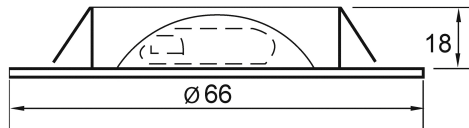

Datenblatt

LED-Deckeneinbauleuchte, 3,3W, 3000K, 190lm, chrom, Konverter, IP20, Ø66x30mm

Decken-/Wandleuchte - Eltropla ELN 50203

Artikelnummer: 4661338

EAN Code: 4003899919886

Artikelklasse: Decken-/Wandleuchte

Marke: Eltropla

UVP: 30,00 € pro Stk

Garantiedauer:	3 Jahre Garantie
Geeignet für Wandmontage:	nein
Geeignet für Deckenmontage:	ja
Geeignet für Aufbaumontage:	nein
Geeignet für Einbaumontage:	ja
Geeignet für Pendelaufhängung:	nein
Geeignet für Anzahl der Lichtquellen:	1
Geeignet für Lampenleistung:	3,3 W
Max. Systemleistung:	3,3 W
Farbtemperatur:	3000 K
Lichtfarbe:	weiß
Bemessungslichtstrom nach IEC 62722-2-1:	190 lm
Leuchtmittel:	LED nicht austauschbar
Gehäusefarbe:	Chrom
Werkstoff des Gehäuses:	Stahl
Werkstoff der Abdeckung:	Glas matt/satiniert
Mit Leuchtmittel:	ja
Geeignet für Notlicht:	nein
Schutzklasse:	III
Schlagfestigkeit:	IK00
Betriebsgerät:	elektronischer Trafo
Schutzart (IP):	IP20
Mit Bewegungsmelder:	nein
Ausführung des Rasters:	ohne